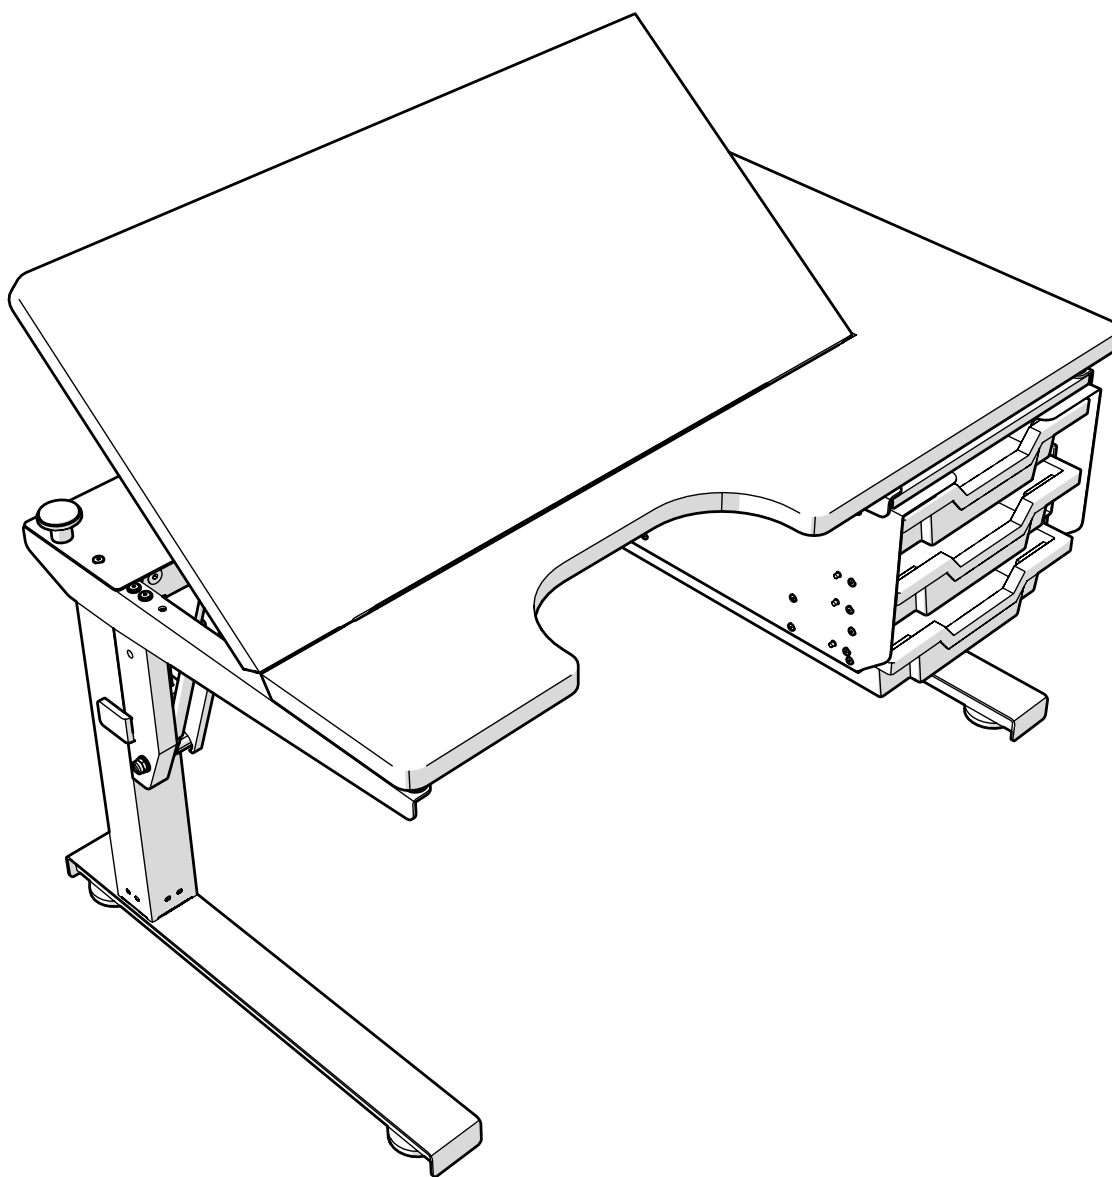

Scriba

De Mercado Scriba is ontworpen voor actieve bezigheden in welke situatie dan ook. Door de vele opties en traploze verstellingen met een grote reikwijdte is het mogelijk om een juiste werkhouding te garanderen. Door de buikuitsparing zal het kind een veel stabielere zit krijgen en meer energie overhouden voor het lezen, rekenen en knutselen. Deze stabiele tafel kan tegen een stootje en kan daarom jarenlang mee. De tafel is uitermate geschikt in combinatie met de Mercado REAL kinderstoelen. Zowel de tafel als de stoelen zijn zo ontwikkeld dat zij een eenheid vormen met het aanwezige schoolmeubilair.

Hoogte en hoek

De hoog/laag verstelling is traploos door middel van een makkelijk te hanteren slinger. Doordat er een demper op onze tafels met kantel zit kan de gebruiker de tafel vanuit zit zelf weer naar de vlakke stand zetten.